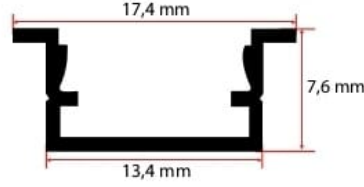

### 7X14 MM KANATLI LED PROFİLİ

7x14 mm Wing Led Profile

 Profil Uzunluğu / Length  
300 cm

 Ölçü / Dimension  
7x17 mm

 Koli İçi Adet / Number of Pieces in Box  
50 Ad. /Pcs

Ürün Kodu / Code