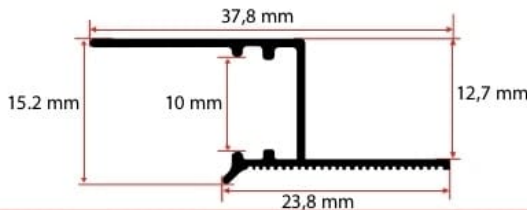

LEDLİ ALÇIPAN Z PROFİLİ Led Plasterboard Z Profile

Profil Uzunluğu / Length
300 cm

Ölçü / Dimension
10x23 mm

Koli İçi Adet / Number of Pieces in Box
10 Ad. /Pcs