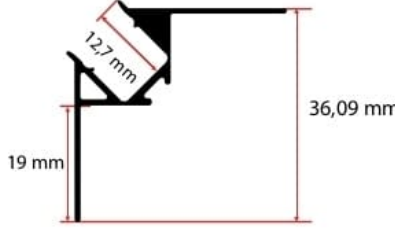

### TRİMLESS İÇ KÖŞE LED PROFİLİ

Trimless Inner Corner Led Profile

Profil Uzunluğu / Length  
300 cm

Ölçü / Dimension  
20x37 mm

Koli İçi Adet / Number of Pieces in Box  
10 Ad. /Pcs

Ürün Kodu / Code

### TRİMLESS DIŞ KÖŞE PROFİLİ Trimless Outer Corner Profile

Profil Uzunluğu / Length  
300 cm

Ölçü / Dimension  
19x36 mm

Koli İçi Adet / Number of Pieces in Box  
10 Ad. /Pcs

Ürün Kodu / Code