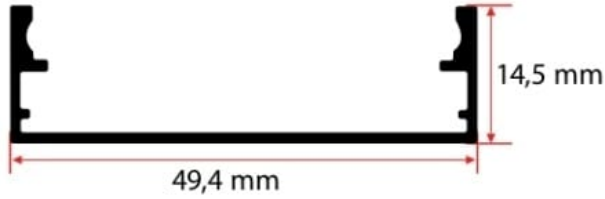

### 50X14 MM KANAL LED PROFİLİ

50x14 mm Channel Led Profile

Profil Uzunluğu / Length  
300 cm

Ölçü / Dimension  
50x14 mm

Koli İçi Adet / Number of Pieces in Box  
10 Ad. /Pcs

Ürün Kodu / Code