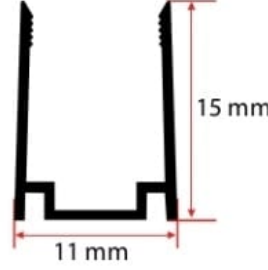

### 11X15 MM NEON LED KANALI

11x15 mm Neon Led Channel

Profil Uzunluğu / Length  
300 cm

Ölçü / Dimension  
11x15 mm

Koli İçi Adet / Number of Pieces in Box  
10 Ad. /Pcs

Ürün Kodu / Code