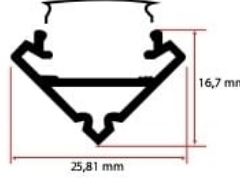

## ALÜMİNYUM KÖŞE LED PROFİLİ

Aluminum Led Corner Profile

Profil Uzunluğu / Length  
300 cm

Ölçü / Dimension  
25x16 mm

Koli İçi Adet / Number of Pieces in Box  
50 Ad. /Pcs

Polikarbon Kapak

Ürün Kodu / Code