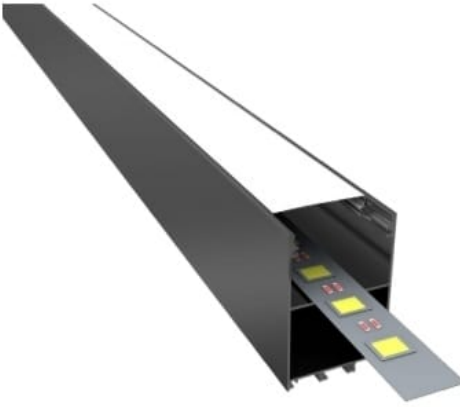

Ürün Kodu / Code

U-183

ALÇIPAN GİZLİ LED PROFİLİ Plasterboard Hidden Led Profile

Profil Uzunluğu / Length
300 cm

Ölçü / Dimension
14x25 mm

Koli İçi Adet / Number of Pieces in Box
10 Ad. /Pcs

Ürün Kodu / Code

U-194

80X50 MM LİNEAR KASA LED PROFİLİ 80x50 mm Linear Case Led Profile

Profil Uzunluğu / Length
300 cm

Ölçü / Dimension
80x50 mm

Koli İçi Adet / Number of Pieces in Box
50 Ad. /Pcs