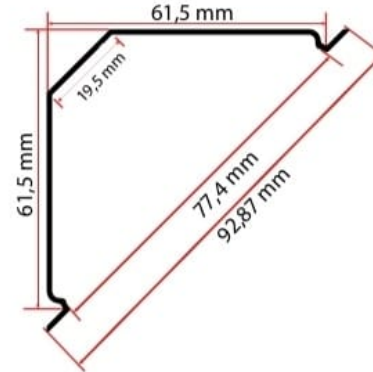

### 100X20 MM İNDİREKT SIVA ALTI LED PROFİLİ 100x20 mm Indirect Recessed Led Profile

Profil Uzunluğu / Length  
300 cm

Ölçü / Dimension  
100x20 mm

Koli İçi Adet / Number of Pieces in Box  
10 Ad. /Pcs

Ürün Kodu / Code

### 80X50 MM LİNEAR KASA LED PROFİLİ 80x50 mm Linear Case Led Profile

 Profil Uzunluğu / Length  
300 cm

 Ölçü / Dimension  
80x50 mm

 Koli İçi Adet / Number of Pieces in Box  
50 Ad. /Pcs

ALUMINYUM  
**TAVAN KÖSE  
LED PROFİLLERİ**

### ALÜMİNYUM KARTONPİYER LED PROFİLİ

Aluminum Paper Panel Led Profile

Profil Uzunluğu / Length  
300 cm

Ölçü / Dimension  
75x70 mm

Koli İçi Adet / Number of Pieces in Box  
5 Ad. /Pcs

Ürün Kodu / Code

### 80MM TAVAN KÖŞE LED PROFİLİ

80mm Ceiling Corner Led Profile

Profil Uzunluğu / Length  
300 cm

Ölçü / Dimension  
50x60 mm

Koli İçi Adet / Number of Pieces in Box  
2 Ad. /Pcs

ALÜMİNYUM  
**LEDLİ SÜPÜRGEKLIK  
PROFİLLERİ**