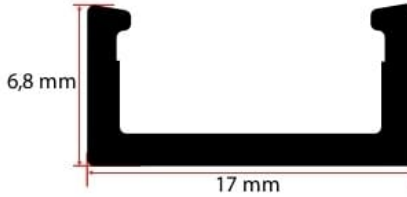

## U-150

**ALÜMİNYUM AVİZE LED PROFİLİ**  
Aluminium Chandelier Led Profile

 Profil Uzunluğu / Length  
300 cm

 Ölçü / Dimension  
8x17 mm

 Koli İçi Adet / Number of Pieces in Box  
50 Ad. /Pcs

Ürün Kodu / Code