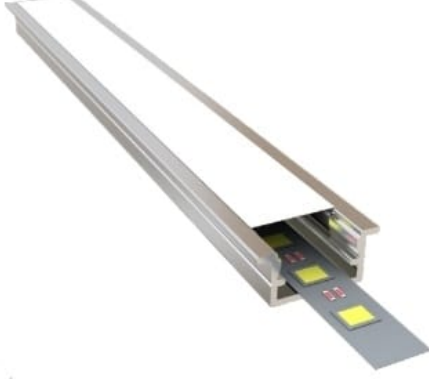

KANATLI LED

Ürün Kodu / Code

U-169