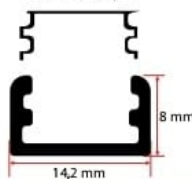

### 14X8 KANAL LED PROFİLİ

14x8 Channel Led Profile

Profil Uzunluğu / Length  
300 cm

Ölçü / Dimension  
8x14 mm

Koli İçi Adet / Number of Pieces in Box  
50 Ad. /Pcs

Polikarbon Kapak

Ürün Kodu / Code