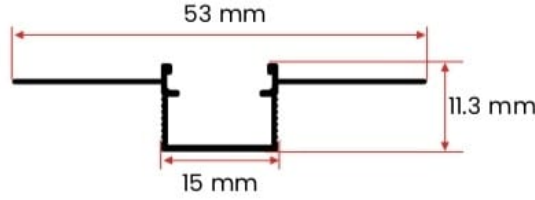

### ESNEK TRİMLESS LED PROFİLİ

Flexible Trimless Led Profile

Profil Uzunluğu / Length  
300 cm

Ölçü / Dimension  
15x12 mm

Koli İçi Adet / Number of Pieces in Box  
10 Ad. /Pcs

Ürün Kodu / Code