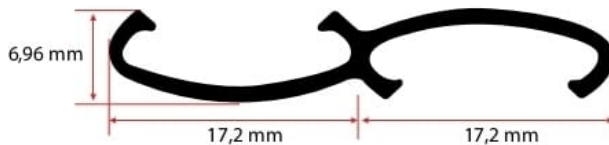

## U-147

**ALÜMİNYUM AVİZE LED PROFİLİ**  
Aluminium Chandelier Led Profile

 Profil Uzunluğu / Length  
300 cm

 Ölçü / Dimension  
12x38 mm

 Koli İçi Adet / Number of Pieces in Box  
50 Ad. /Pcs