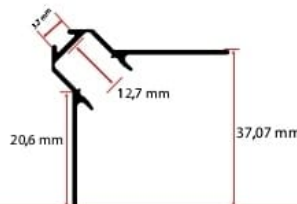

### TRİMLESS İÇ KÖŞE LED PROFİLİ

Trimless Inner Corner Led Profile

Profil Uzunluğu / Length  
300 cm

Ölçü / Dimension  
20x37 mm

Koli İçi Adet / Number of Pieces in Box  
10 Ad. /Pcs

Ürün Kodu / Code

### TRİMLESS DIŞ KÖŞE PROFİLİ Trimless Outer Corner Profile

Profil Uzunluğu / Length  
300 cm

Ölçü / Dimension  
19x36 mm

Koli İçi Adet / Number of Pieces in Box  
10 Ad. /Pcs

Ürün Kodu / Code