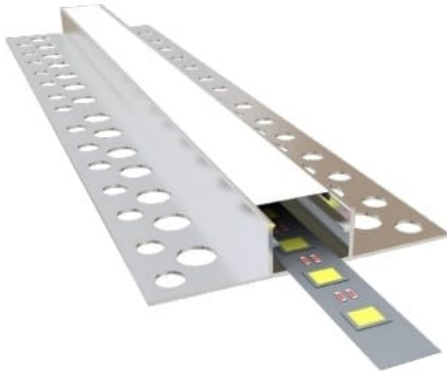

Ürün Kodu / Code

U-122

3.2 CM TRIMLESS LED PROFİLİ

3.2 cm Trimless Led Profile

Profil Uzunluğu / Length
300 cm

Ölçü / Dimension
32x15 mm

Koli İçi Adet / Number of Pieces in Box
10 Ad. /Pcs

Ürün Kodu / Code

U-124

5 CM TRIMLESS LED PROFİLİ

5 cm Trimless Led Profile

Profil Uzunluğu / Length
300 cm

Ölçü / Dimension
50x15 mm

Koli İçi Adet / Number of Pieces in Box
10 Ad. /Pcs

Ürün Kodu / Code

U-157

12X18 CM TERS TRİMLESS ALÇIPAN LED PROFİLİ

12X18 cm Reverse Drywall Led Profile

Profil Uzunluğu / Length
300 cm

Ölçü / Dimension
12x18 mm

Koli İçi Adet / Number of Pieces in Box
10 Ad. /Pcs