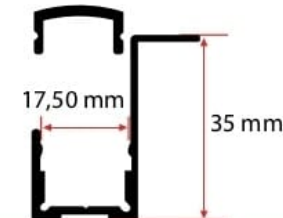

### SIVA ÜSTÜ LED PROFİL

Surface Mounted Led Profile

 Profil Uzunluğu / Length  
300 cm

 Ölçü / Dimension  
15x9 mm

 Koli İçi Adet / Number of Pieces in Box  
10 Ad. /Pcs

Ürün Kodu / Code

### ALÜMİNYUM LED GİZLİ KÖŞE PROFİLİ

Aluminium Led Hidden Corner Profile

 Profil Uzunluğu / Length  
300 cm

 Ölçü / Dimension  
15x35 mm

 Koli İçi Adet / Number of Pieces in Box  
10 Ad. /Pcs

ALÚMINYUM  
**LED KANAL  
PROFİLLERİ**