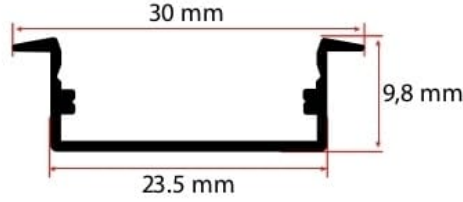

## U-92

**10x23 CM ALÜMİNYUM KANATLI LED PROFİLİ**  
10x23 cm Aluminum Wing Led Profile

 Profil Uzunluğu / Length  
300 cm

 Ölçü / Dimension  
10x23 mm

 Koli İçi Adet / Number of Pieces in Box  
50 Ad. /Pcs