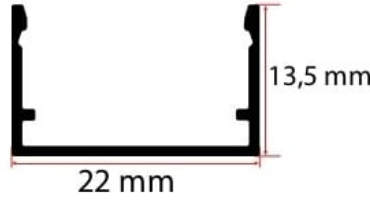

### 22X13 KANAL LED PROFİLİ

22x13 Channel Led Profile

Profil Uzunluğu / Length  
300 cm

Ölçü / Dimension  
13x22 mm

Koli İçi Adet / Number of Pieces in Box  
50 Ad. /Pcs

Ürün Kodu / Code