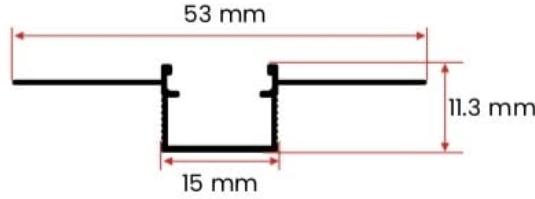

### ESNEK TRİMLESS LED PROFİLİ

Flexible Trimless Led Profile

Profil Uzunluğu / Length  
300 cm

Ölçü / Dimension  
15x12 mm

Koli İçi Adet / Number of Pieces in Box  
10 Ad. /Pcs

Ürün Kodu / Code

### 1.5 CM TRİMLESS LED PROFİLİ

1.5 cm Trimless Led Profile

Profil Uzunluğu / Length  
300 cm

Ölçü / Dimension  
15x12 mm

Koli İçi Adet / Number of Pieces in Box  
10 Ad. /Pcs

Ürün Kodu / Code