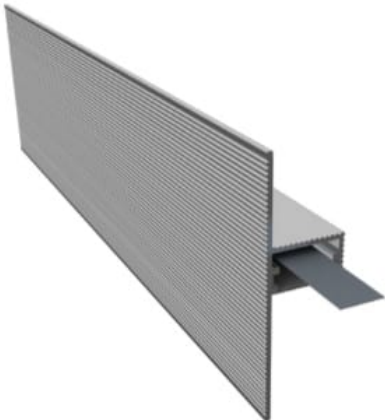

Ürün Kodu / Code

U-186