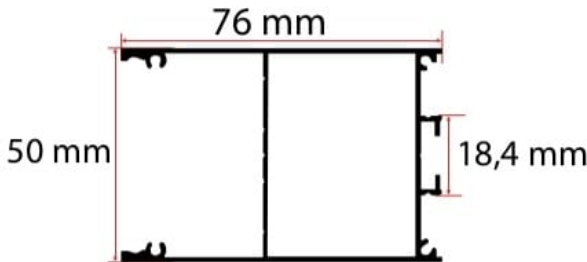

### ALÇIPAN GİZLİ LED PROFİLİ Plasterboard Hidden Led Profile

 Profil Uzunluğu / Length  
300 cm

 Ölçü / Dimension  
14x25 mm

 Koli İçi Adet / Number of Pieces in Box  
10 Ad. /Pcs

Ürün Kodu / Code

### 80X50 MM LİNEAR KASA LED PROFİLİ 80x50 mm Linear Case Led Profile

 Profil Uzunluğu / Length  
300 cm

 Ölçü / Dimension  
80x50 mm

 Koli İçi Adet / Number of Pieces in Box  
50 Ad. /Pcs

ALUMINYUM  
**TAVAN KÖSE  
LED PROFİLLERİ**