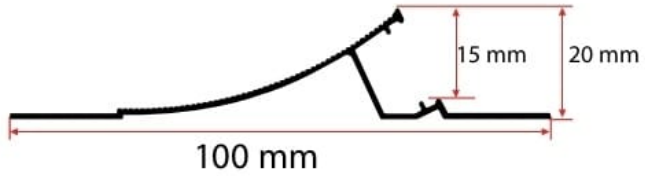

### TRİMLESS DIŞ KÖŞE PROFİLİ Trimless Outer Corner Profile

Profil Uzunluğu / Length  
300 cm

Ölçü / Dimension  
19x36 mm

Koli İçi Adet / Number of Pieces in Box  
10 Ad. /Pcs

Ürün Kodu / Code

### 100X20 MM İNDİREKT SIVA ALTI LED PROFİLİ 100x20 mm Indirect Recessed Led Profile

Profil Uzunluğu / Length  
300 cm

Ölçü / Dimension  
100x20 mm

Koli İçi Adet / Number of Pieces in Box  
10 Ad. /Pcs

Ürün Kodu / Code