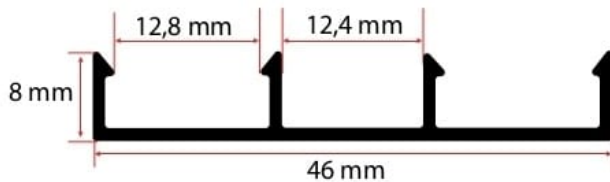

8X46 MM AVİZE LED PROFİLİ

8X46 mm Chandelier Led Profile

Profil Uzunluğu / Length
300 cm

Ölçü / Dimension
8x46 mm

Koli İçi Adet / Number of Pieces in Box
50 Ad. /Pcs