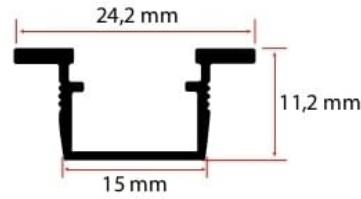

Profil Uzunluğu / Length
300 cm

Ölçü / Dimension
12x15 mm

Koli İçi Adet / Number of Pieces in Box
50 Ad. /Pcs