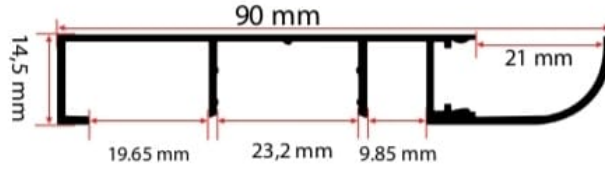

### 80MM TAVAN KÖŞE LED PROFİLİ

80mm Ceiling Corner Led Profile

Profil Uzunluğu / Length  
300 cm

Ölçü / Dimension  
50x60 mm

Koli İçi Adet / Number of Pieces in Box  
2 Ad. /Pcs

ALÜMİNYUM  
**LEDLİ SÜPÜRGEKLIK  
PROFİLLERİ**

### ALÜMİNYUM ALTI OVAL LEDLİ SÜPÜRGELİK PROFİLİ

Aluminum Oval Led Skirting Board Profile

Profil Uzunluğu / Length  
300 cm

Ölçü / Dimension  
145x90 mm

Koli İçi Adet / Number of Pieces in Box  
10 Ad. /Pcs