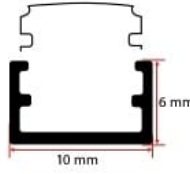

## 6x10 CM KANAL LED PROFİLİ

6x10 cm Channel Led Profile

Profil Uzunluğu / Length  
300 cm

Ölçü / Dimension  
6x10 mm

Koli İçi Adet / Number of Pieces in Box  
50 Ad. /Pcs

Polikarbon Kapak

Ürün Kodu / Code