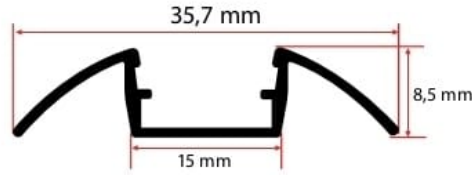

### SIVA ÜSTÜ LED PROFİL

Surface Mounted Led Profile

 Profil Uzunluğu / Length  
300 cm

 Ölçü / Dimension  
15x9 mm

 Koli İçi Adet / Number of Pieces in Box  
10 Ad. /Pcs

Ürün Kodu / Code