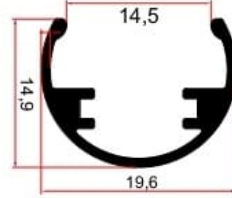

## T-195

**6x10 CM KANAL LED PROFİLİ**  
6x10 cm Channel Led Profile

 Profil Uzunluğu / Length  
300 cm

 Ölçü / Dimension  
6x10 mm

 Koli İçi Adet / Number of Pieces in Box  
50 Ad. /Pcs

Ürün Kodu / Code