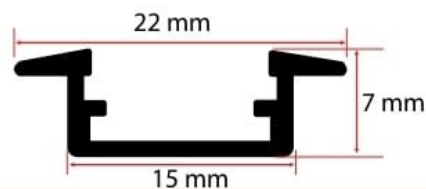

## U-187

**7x15 CM ALÜMİNYUM KANATLI LED PROFİLİ**  
7x15 CM Aluminum Wing Led Profile

 Profil Uzunluğu / Length  
300 cm

 Ölçü / Dimension  
7x15 mm

 Koli İçi Adet / Number of Pieces in Box  
50 Ad. /Pcs