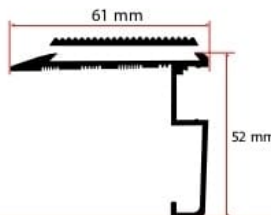

ALÜMİNYUM BASAMAK LED PROFİLİ

Aluminium Led Stair Nosing Profile

Profil Uzunluğu / Length
300 cm

Ölçü / Dimension
50x60 mm

Koli İçi Adet / Number of Pieces in Box
10 Ad. /Pcs