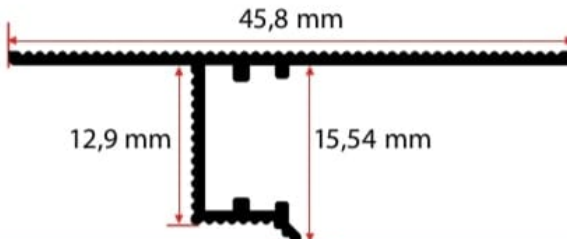

### ALÜMİNYUM SÜPÜRGELİK LED PROFİLİ

Aluminium Skirting Led Profile

Profil Uzunluğu / Length  
300 cm

Ölçü / Dimension  
75x70 mm

Koli İçi Adet / Number of Pieces in Box  
10 Ad. /Pcs

Ürün Kodu / Code

### ALÜMİNYUM SIVA ALTI LEDLİ SÜPÜRGELİK PROFİLİ

Aluminum Flush Mounted Led Skirting Board Profile

Profil Uzunluğu / Length  
300 cm

Ölçü / Dimension  
16x45,8 mm

Koli İçi Adet / Number of Pieces in Box  
10 Ad. /Pcs