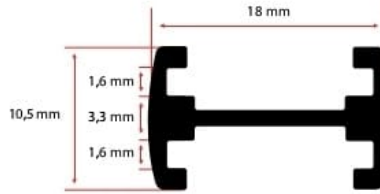

### 10X18 MM AVİZE LED PROFİLİ

10X18 mm Chandelier Led Profile

Profil Uzunluğu / Length  
300 cm

Ölçü / Dimension  
10x18 mm

Koli İçi Adet / Number of Pieces in Box  
50 Ad. /Pcs

Ürün Kodu / Code