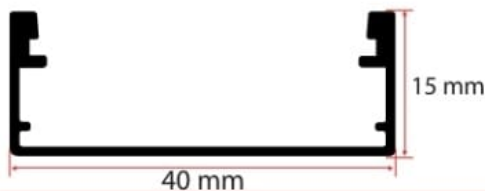

40X15 MM KANAL LED PROFİLİ

40x15 mm Channel Led Profile

Profil Uzunluğu / Length
300 cm

Ölçü / Dimension
40x15 mm

Koli İçi Adet / Number of Pieces in Box
10 Ad. /Pcs