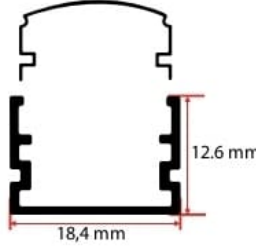

### 12X18 KANAL LED PROFİLİ

12x18 Channel Led Profile

Profil Uzunluğu / Length  
300 cm

Ölçü / Dimension  
12x18 mm

Koli İçi Adet / Number of Pieces in Box  
50 Ad. /Pcs

Polikarbon Kapak