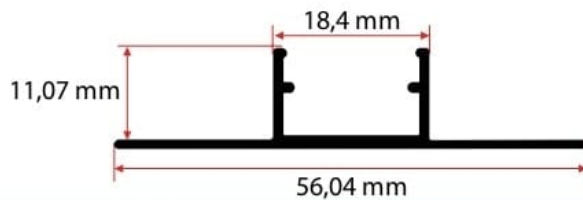

### 5 CM TRIMLESS LED PROFİLİ

5 cm Trimless Led Profile

Profil Uzunluğu / Length  
300 cm

Ölçü / Dimension  
50x15 mm

Koli İçi Adet / Number of Pieces in Box  
10 Ad. /Pcs

Ürün Kodu / Code

### 12X18 CM TERS TRİMLESS ALÇIPAN LED PROFİLİ

12X18 cm Reverse Drywall Led Profile

Profil Uzunluğu / Length  
300 cm

Ölçü / Dimension  
12x18 mm

Koli İçi Adet / Number of Pieces in Box  
10 Ad. /Pcs

Ürün Kodu / Code