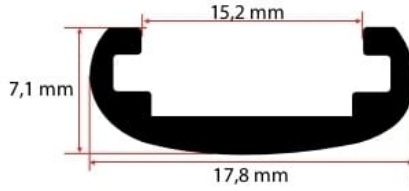

### ALÜMİNYUM AVİZE LED PROFİLİ

Aluminium Chandelier Led Profile

Profil Uzunluğu / Length  
300 cm

Ölçü / Dimension  
7x17 mm

Koli İçi Adet / Number of Pieces in Box  
50 Ad. /Pcs

Ürün Kodu / Code