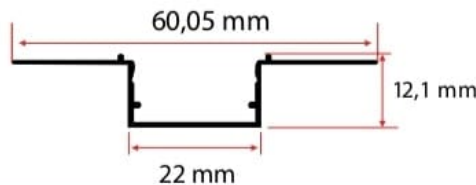

### 1.5 CM TRİMLESS LED PROFİLİ

1.5 cm Trimless Led Profile

Profil Uzunluğu / Length  
300 cm

Ölçü / Dimension  
15x12 mm

Koli İçi Adet / Number of Pieces in Box  
10 Ad. /Pcs

Ürün Kodu / Code

### 2.2 CM TRİMLESS LED PROFİLİ

2.2 cm Trimless Led Profile

Profil Uzunluğu / Length  
300 cm

Ölçü / Dimension  
22x12 mm

Koli İçi Adet / Number of Pieces in Box  
10 Ad. /Pcs

Ürün Kodu / Code