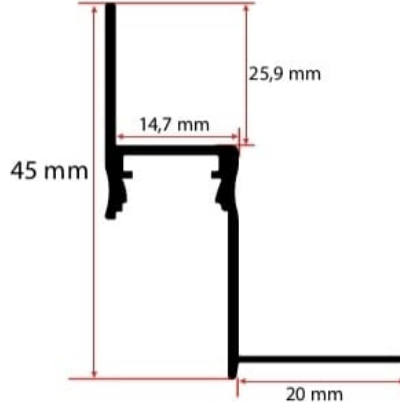

### 100X20 MM İNDİREKT SIVA ALTI LED PROFİLİ 100x20 mm Indirect Recessed Led Profile

Profil Uzunluğu / Length  
300 cm

Ölçü / Dimension  
100x20 mm

Koli İçi Adet / Number of Pieces in Box  
10 Ad. /Pcs

Ürün Kodu / Code

### LEDLİ ALÇIPAN Z PROFİLİ Led Plasterboard Z Profile

Profil Uzunluğu / Length  
300 cm

Ölçü / Dimension  
10x23 mm

Koli İçi Adet / Number of Pieces in Box  
10 Ad. /Pcs

Ürün Kodu / Code

### ALÇIPAN GİZLİ LED PROFİLİ Plasterboard Hidden Led Profile

 Profil Uzunluğu / Length  
300 cm

 Ölçü / Dimension  
14x25 mm

 Koli İçi Adet / Number of Pieces in Box  
10 Ad. /Pcs

Ürün Kodu / Code

### 80X50 MM LİNEAR KASA LED PROFİLİ 80x50 mm Linear Case Led Profile

 Profil Uzunluğu / Length  
300 cm

 Ölçü / Dimension  
80x50 mm

 Koli İçi Adet / Number of Pieces in Box  
50 Ad. /Pcs

ALUMINYUM  
**TAVAN KÖSE  
LED PROFİLLERİ**