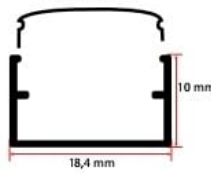

### 10X18 KANAL LED PROFİLİ

10x18 Channel Led Profile

Profil Uzunluğu / Length  
300 cm

Ölçü / Dimension  
10x18 mm

Koli İçi Adet / Number of Pieces in Box  
50 Ad. /Pcs

Polikarbon Kapak