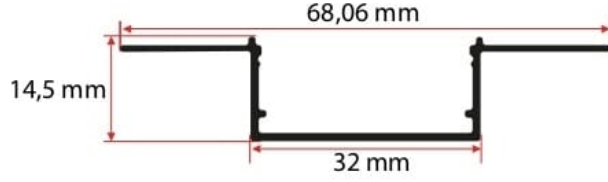

### 2.2 CM TRİMLESS LED PROFİLİ

2.2 cm Trimless Led Profile

Profil Uzunluğu / Length  
300 cm

Ölçü / Dimension  
22x12 mm

Koli İçi Adet / Number of Pieces in Box  
10 Ad. /Pcs

Ürün Kodu / Code

### 3.2 CM TRIMLESS LED PROFİLİ

3.2 cm Trimless Led Profile

Profil Uzunluğu / Length  
300 cm

Ölçü / Dimension  
32x15 mm

Koli İçi Adet / Number of Pieces in Box  
10 Ad. /Pcs

Ürün Kodu / Code