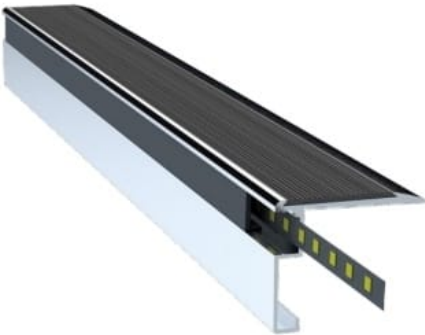

ALÜMİNYUM KÖŞE LED PROFİLİ

Aluminum Led Corner Profile

Profil Uzunluğu / Length
300 cm

Ölçü / Dimension
25x16 mm

Koli İçi Adet / Number of Pieces in Box
50 Ad. /Pcs

Polikarbon Kapak

Ürün Kodu / Code

U-106