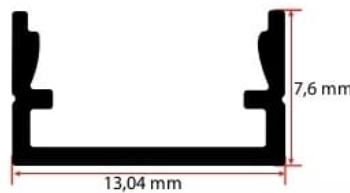

7X13 MM KANAL LED PROFİLİ

7x13 mm Channel Led Profile

Profil Uzunluğu / Length
300 cm

Ölçü / Dimension
7x13 mm

Koli İçi Adet / Number of Pieces in Box
50 Ad. /Pcs