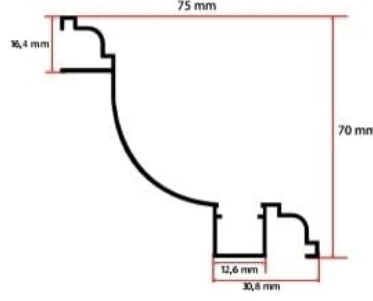

ALÜMİNYUM KARTONPİYER LED PROFİLİ

Aluminum Paper Panel Led Profile

Profil Uzunluğu / Length
300 cm

Ölçü / Dimension
75x70 mm

Koli İçi Adet / Number of Pieces in Box
5 Ad. /Pcs