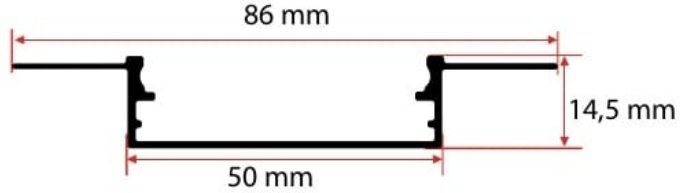

### 3.2 CM TRIMLESS LED PROFİLİ

3.2 cm Trimless Led Profile

Profil Uzunluğu / Length  
300 cm

Ölçü / Dimension  
32x15 mm

Koli İçi Adet / Number of Pieces in Box  
10 Ad. /Pcs

Ürün Kodu / Code

### 5 CM TRIMLESS LED PROFİLİ

5 cm Trimless Led Profile

Profil Uzunluğu / Length  
300 cm

Ölçü / Dimension  
50x15 mm

Koli İçi Adet / Number of Pieces in Box  
10 Ad. /Pcs

Ürün Kodu / Code