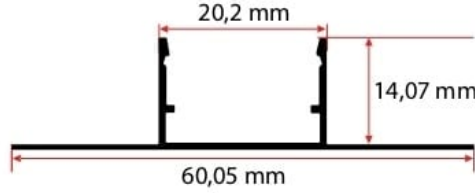

### 14X22 CM TERS TRIMLESS LED PROFİLİ

14X22 cm Reverse Trimless Led Profile

Profil Uzunluğu / Length  
300 cm

Ölçü / Dimension  
14x12 mm

Koli İçi Adet / Number of Pieces in Box  
10 Ad. /Pcs

Ürün Kodu / Code