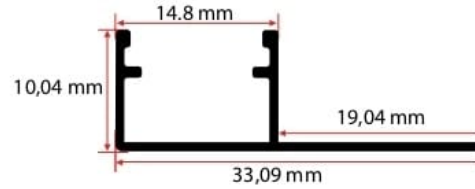

### 14X22 CM TERS TRIMLESS LED PROFİLİ

14X22 cm Reverse Trimless Led Profile

Profil Uzunluğu / Length  
300 cm

Ölçü / Dimension  
14x12 mm

Koli İçi Adet / Number of Pieces in Box  
10 Ad. /Pcs

Ürün Kodu / Code

### 10X15 CM TERS TEK KANATLI TRİMLESS ALÇIPAN PROFİLİ

10x15 cm Reverse Single Wing Trimless Drywall Profile

Profil Uzunluğu / Length  
300 cm

Ölçü / Dimension  
15x10 mm

Koli İçi Adet / Number of Pieces in Box  
10 Ad. /Pcs